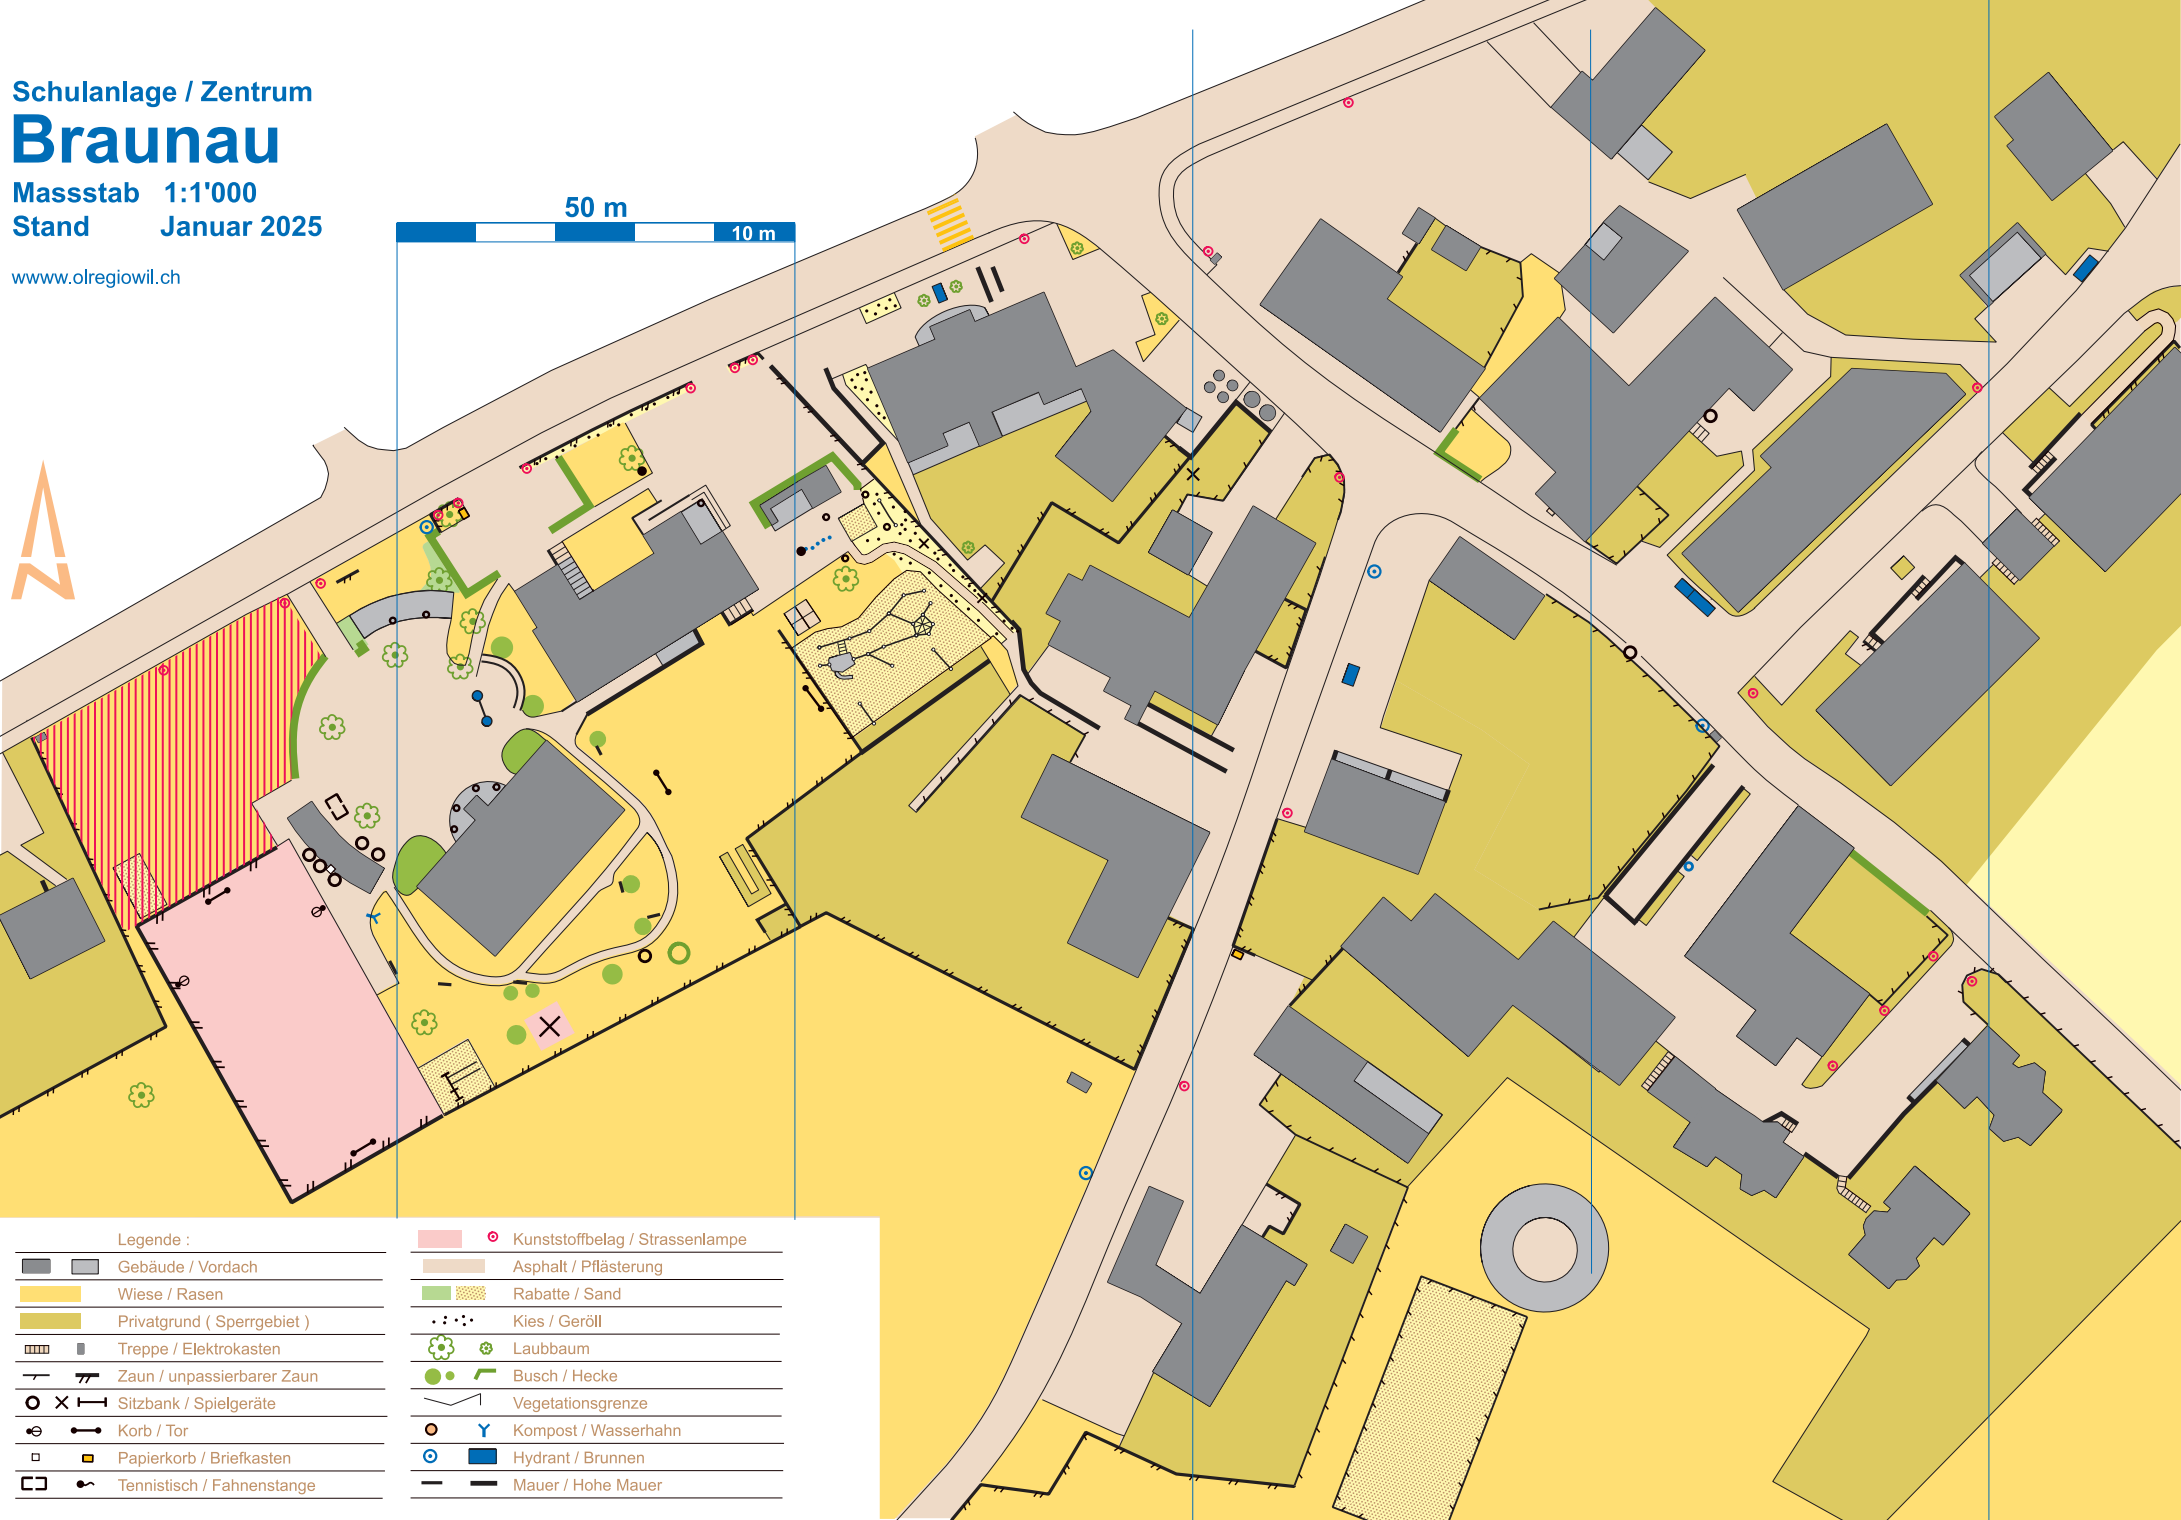

Schulanlage / Zentrum Braunau

Masstab 1:1'000
Stand Januar 2025

www.olregionwil.ch

Legende :

	Gebäude / Vordach		Kunststoffbelag / Strassenlampe
	Wiese / Rasen		Asphalt / Pflasterung
	Privatgrund (Sperrgebiet)		Rabatte / Sand
	Treppe / Elektrokasten		Kies / Geröll
	Zaun / unpassierbarer Zaun		Laubbaum
	Sitzbank / Spielgeräte		Busch / Hecke
	Korb / Tor		Vegetationsgrenze
	Papierkorb / Briefkasten		Kompost / Wasserhahn
	Tennistisch / Fahnenstange		Hydrant / Brunnen
			Mauer / Hohe Mauer